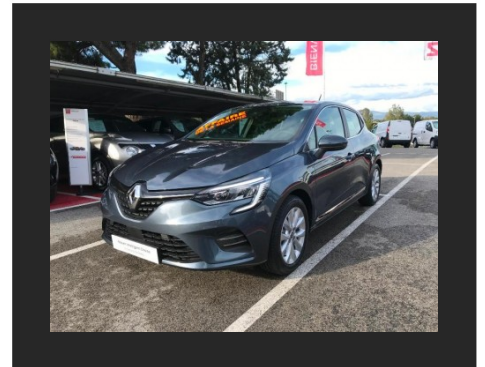

CLUB OCCASIONS

RENAULT CLIO

16 990 €

N°VO	19718
MARQUE :	RENAULT
MODÈLE :	CLIO
VERSION :	1.0 TCE 100CH INTENS
ANNÉE :	2019
KILOMÉTRAGE :	10km
PUISSANCE FISCALE :	5 CV
BOÎTE DE VITESSE :	BVM
ENERGIE :	ESSENCE
MISE EN CIRCULATION :	20/10/2019
COULEUR EXTÉRIEURE :	GRIS ANTHRACITE
GARANTIE :	Constructeur

OPTIONS

Gris Titanium, ABS, Accoudoir central AV avec rangement, Aide au démarrage en côte, Aide au freinage d'urgence, Airbag conducteur, Airbag passager déconnectable, Airbags latéraux avant, Airbags rideaux AV et AR, Arrêt et redémarrage auto. du moteur, Assistance de maintien de trajectoire, Bacs de portes avant, Banquette 1/3-2/3, Banquette AR rabattable, Banquette arrière 3 places, Becquet arrière, Blanc Glacier, Boite à gants fermée, Boucliers AV et AR couleur caisse, Capteur de luminosité, Capteur de pluie, Ceintures avant ajustables en hauteur, Clim automatique, Commande du comportement dynamique, Commande Mode ECO, Commandes du système audio au volant, Compte tours, Démarrage sans clé, Détecteur de sous-gonflage indirect, EBD, Eclairage d'ambiance, Eclairage statique d'intersection, Ecran multifonction couleur, Ecran tactile, ESP, Essuie-glace arrière, Feux arrière à LED, Feux de freinage d'urgence, Feux de jour à LED, Fixation Isofix siège passager avant, Fixations Isofix aux places arrière, Fonction appel d'urgence, Fonction MP3, Freinage automatique d'urgence, Frein stationnement électrique