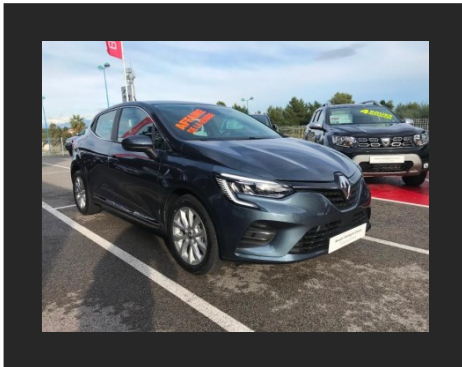

CLUB OCCASIONS

RENAULT CLIO

16 990 €

N°VO	19718
MARQUE :	RENAULT
MODÈLE :	CLIO
VERSION :	1.0 TCE 100CH INTENS
ANNÉE :	2019
KILOMÉTRAGE :	10km
PUISSANCE FISCALE :	5 CV
BOÎTE DE VITESSE :	BVM
ENERGIE :	ESSENCE
MISE EN CIRCULATION :	20/10/2019
COULEUR EXTÉRIEURE :	GRIS ANTHRACITE
GARANTIE :	Constructeur

OPTIONS

Gris Titanium, ABS, Accoudoir central AV avec rangement, Aide au démarrage en côte, Aide au freinage d'urgence, Airbag conducteur, Airbag passager déconnectable, Airbags latéraux avant, Airbags rideaux AV et AR, Arrêt et redémarrage auto. du moteur, Assistance de maintien de trajectoire, Bacs de portes avant, Banquette 1/3-2/3, Banquette AR rabattable, Banquette arrière 3 places, Becquet arrière, Blanc Glacier, Boite à gants fermée, Boucliers AV et AR couleur caisse, Capteur de luminosité, Capteur de pluie, Ceintures avant ajustables en hauteur, Clim automatique, Commande du comportement dynamique, Commande Mode ECO, Commandes du système audio au volant, Compte tours, Démarrage sans clé, Détecteur de sous-gonflage indirect, EBD, Eclairage d'ambiance, Eclairage statique d'intersection, Ecran multifonction couleur, Ecran tactile, ESP, Essuie-glace arrière, Feux arrière à LED, Feux de freinage d'urgence, Feux de jour à LED, Fixation Isofix siège passager avant, Fixations Isofix aux places arrière, Fonction appel d'urgence, Fonction MP3, Freinage automatique d'urgence, Frein stationnement électrique