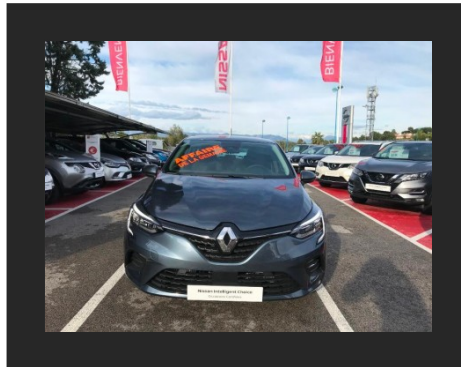

CLUB OCCASIONS

RENAULT CLIO

16 990 €

N°VO	19718
MARQUE :	RENAULT
MODÈLE :	CLIO
VERSION :	1.0 TCE 100CH INTENS
ANNÉE :	2019
KILOMÉTRAGE :	10km
PUISSANCE FISCALE :	5 CV
BOÎTE DE VITESSE :	BVM
ENERGIE :	ESSENCE
MISE EN CIRCULATION :	20/10/2019
COULEUR EXTÉRIEURE :	GRIS ANTHRACITE
GARANTIE :	Constructeur

OPTIONS

Gris Titanium, ABS, Accoudoir central AV avec rangement, Aide au démarrage en côte, Aide au freinage d'urgence, Airbag conducteur, Airbag passager déconnectable, Airbags latéraux avant, Airbags rideaux AV et AR, Arrêt et redémarrage auto. du moteur, Assistance de maintien de trajectoire, Bacs de portes avant, Banquette 1/3-2/3, Banquette AR rabattable, Banquette arrière 3 places, Becquet arrière, Blanc Glacier, Boite à gants fermée, Boucliers AV et AR couleur caisse, Capteur de luminosité, Capteur de pluie, Ceintures avant ajustables en hauteur, Clim automatique, Commande du comportement dynamique, Commande Mode ECO, Commandes du système audio au volant, Compte tours, Démarrage sans clé, Détecteur de sous-gonflage indirect, EBD, Eclairage d'ambiance, Eclairage statique d'intersection, Ecran multifonction couleur, Ecran tactile, ESP, Essuie-glace arrière, Feux arrière à LED, Feux de freinage d'urgence, Feux de jour à LED, Fixation Isofix siège passager avant, Fixations Isofix aux places arrière, Fonction appel d'urgence, Fonction MP3, Freinage automatique d'urgence, Frein stationnement électrique