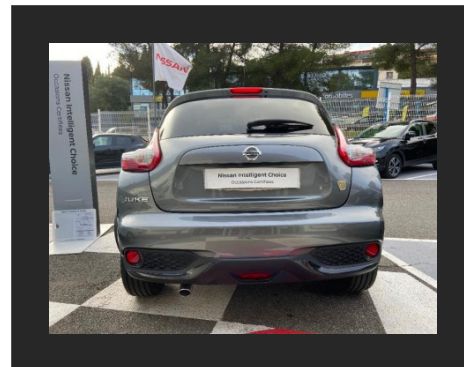

CLUB OCCASIONS

NISSAN JUKE

16 990 €

N°VO	20404
MARQUE :	NISSAN
MODÈLE :	JUKE
VERSION :	1.5 DCI 110CH N-CONNECTA 2018 EURO6C
ANNÉE :	2019
KILOMÉTRAGE :	14 000km
PUISSANCE FISCALE :	6 CV
BOÎTE DE VITESSE :	BVM
ENERGIE :	DIESEL
MISE EN CIRCULATION :	07/11/2019
COULEUR EXTÉRIEURE :	KADG-GRIS SQUALE/NOIR
GARANTIE :	Constructeur

OPTIONS

6 Haut parleurs, ABS, Aide au freinage d'urgence, Airbag conducteur, Airbag passager déconnectable, Airbags latéraux avant, Airbags rideaux AV et AR, Antipatinage, Arrêt et redémarrage auto. du moteur, Banquette 60/40, Banquette AR rabattable, Banquette arrière 3 places, Boucliers AV et AR couleur caisse, Caméra de recul, Caméra de stationnement AV, Capteur de luminosité, Capteur de pluie, Ceintures avant ajustables en hauteur, Clim automatique, Commande Mode ECO, Commandes du système audio au volant, Compte tours, Contrôle élect. de la pression des pneus, Démarrage sans clé, EBD, Ecran multifonction couleur, Ecran tactile, ESP, Essuie-glace arrière, Feux de jour à LED, Feux de position à LED, Filtre à particules, Filtre à Pollen, Fixations Isofix aux places arrières, Fonction MP3, GPS Cartographique, Guidage pour manoeuvre de stationnement, Interface Media, Jantes Alu, Kit mains-libres Bluetooth, Lecteur CD, Limiteur de vitesse, Lunette AR dégivrante, Lunette arrière, Lunette arrière surteintée, Miroir de courtoisie conducteur, Miroir de courtoisie passager, Ordinateur de bord, Ouverture des vitres séquentielle