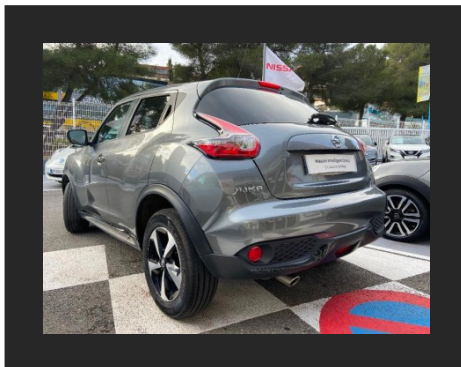

CLUB OCCASIONS

NISSAN JUKE

16 990 €

N°VO	20404
MARQUE :	NISSAN
MODÈLE :	JUKE
VERSION :	1.5 DCI 110CH N-CONNECTA 2018 EURO6C
ANNÉE :	2019
KILOMÉTRAGE :	14 000km
PUISSANCE FISCALE :	6 CV
BOÎTE DE VITESSE :	BVM
ENERGIE :	DIESEL
MISE EN CIRCULATION :	07/11/2019
COULEUR EXTÉRIEURE :	KADG-GRIS SQUALE/NOIR
GARANTIE :	Constructeur