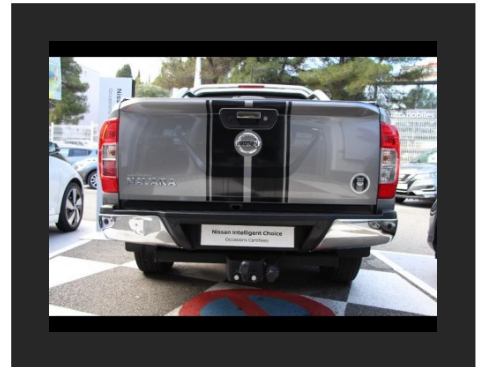

CLUB OCCASIONS

NISSAN NAVARA

30 990 €

N°VO	20436
MARQUE :	NISSAN
MODÈLE :	NAVARA
VERSION :	2.3 DCI 190CH DOUBLE-CAB PREMIUM EDITION BVA
ANNÉE :	2017
KILOMÉTRAGE :	49 500km
PUISSANCE FISCALE :	8 CV
BOÎTE DE VITESSE :	BVA
ENERGIE :	DIESEL
MISE EN CIRCULATION :	03/04/2017
COULEUR EXTÉRIEURE:	GRIS SQUALE
GARANTIE :	Constructeur

OPTIONS

Attelage et faisceau 7 broches, Pack PREMIUM, Bac de coffre à bagage, Arceau de benne chromé, Couvre-benne Roll & Lock, 6 Haut parleurs, ABS, Accoudoir central AV avec rangement, Aide au démarrage en côte, Aide au freinage d'urgence, Airbag conducteur, Airbag genoux, Airbag passager, Airbags latéraux avant, Airbags rideaux AV et AR, Antidémarrage électronique, Antipatinage, Appui-tête conducteur réglable hauteur, Appui-tête passager réglable en hauteur, Bacs de portes avant, Banquette AR 3 places 1/3-2/3, Banquette AR rabattable, Banquette arrière 3 places, Barres de toit, Bavettes arrière, Bavettes avant, Boite à gants fermée, Boucliers AV et AR couleur caisse, Calandre chromée, Caméra de recul, Caméra vue panoramique 360°, Capteur de luminosité, Ceintures avant ajustables en hauteur, Clim automatique bi-zones, Commandes du système audio au volant, Commandes vocales, Compte tours, Démarrage sans clé, Différentiel à glissement limité, EBD, Eclairage au sol, Ecran multifonction couleur, Ecran tactile, ESP, Feux arrière à LED, Feux de jour à LED, Filtre à particules, Filtre à Pollen, Follow me home, Fonction MP3