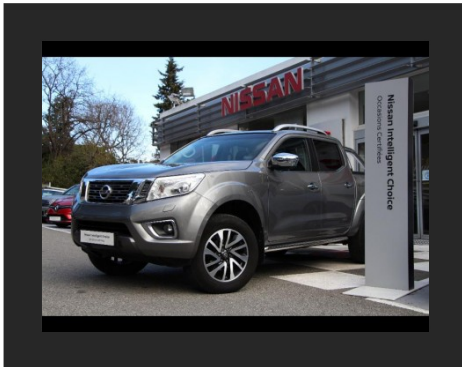

CLUB OCCASIONS

NISSAN NAVARA

30 990 €

N°VO	20436
MARQUE :	NISSAN
MODÈLE :	NAVARA
VERSION :	2.3 DCI 190CH DOUBLE-CAB PREMIUM EDITION BVA
ANNÉE :	2017
KILOMÉTRAGE :	49 500km
PUISSANCE FISCALE :	8 CV
BOÎTE DE VITESSE :	BVA
ENERGIE :	DIESEL
MISE EN CIRCULATION :	03/04/2017
COULEUR EXTÉRIEURE:	GRIS SQUALE
GARANTIE :	Constructeur

OPTIONS

Attelage et faisceau 7 broches, Pack PREMIUM, Bac de coffre à bagage, Arceau de benne chromé, Couvre-benne Roll & Lock, 6 Haut parleurs, ABS, Accoudoir central AV avec rangement, Aide au démarrage en côte, Aide au freinage d'urgence, Airbag conducteur, Airbag genoux, Airbag passager, Airbags latéraux avant, Airbags rideaux AV et AR, Antidémarrage électronique, Antipatinage, Appui-tête conducteur réglable hauteur, Appui-tête passager réglable en hauteur, Bacs de portes avant, Banquette AR 3 places 1/3-2/3, Banquette AR rabattable, Banquette arrière 3 places, Barres de toit, Bavettes arrière, Bavettes avant, Boite à gants fermée, Boucliers AV et AR couleur caisse, Calandre chromée, Caméra de recul, Caméra vue panoramique 360°, Capteur de luminosité, Ceintures avant ajustables en hauteur, Clim automatique bi-zones, Commandes du système audio au volant, Commandes vocales, Compte tours, Démarrage sans clé, Différentiel à glissement limité, EBD, Eclairage au sol, Ecran multifonction couleur, Ecran tactile, ESP, Feux arrière à LED, Feux de jour à LED, Filtre à particules, Filtre à Pollen, Follow me home, Fonction MP3