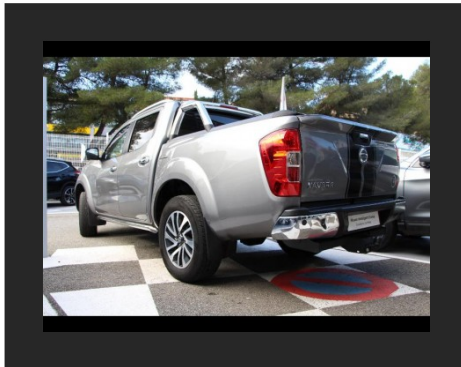

CLUB OCCASIONS

NISSAN NAVARA

30 990 €

N°VO	20436
MARQUE :	NISSAN
MODÈLE :	NAVARA
VERSION :	2.3 DCI 190CH DOUBLE-CAB PREMIUM EDITION BVA
ANNÉE :	2017
KILOMÉTRAGE :	49 500km
PUISSANCE FISCALE :	8 CV
BOÎTE DE VITESSE :	BVA
ENERGIE :	DIESEL
MISE EN CIRCULATION :	03/04/2017
COULEUR EXTÉRIEURE:	GRIS SQUALE
GARANTIE :	Constructeur

OPTIONS

Attelage et faisceau 7 broches, Pack PREMIUM, Bac de coffre à bagage, Arceau de benne chromé, Couvre-benne Roll & Lock, 6 Haut parleurs, ABS, Accoudoir central AV avec rangement, Aide au démarrage en côte, Aide au freinage d'urgence, Airbag conducteur, Airbag genoux, Airbag passager, Airbags latéraux avant, Airbags rideaux AV et AR, Antidémarrage électronique, Antipatinage, Appui-tête conducteur réglable hauteur, Appui-tête passager réglable en hauteur, Bacs de portes avant, Banquette AR 3 places 1/3-2/3, Banquette AR rabattable, Banquette arrière 3 places, Barres de toit, Bavettes arrière, Bavettes avant, Boite à gants fermée, Boucliers AV et AR couleur caisse, Calandre chromée, Caméra de recul, Caméra vue panoramique 360°, Capteur de luminosité, Ceintures avant ajustables en hauteur, Clim automatique bi-zones, Commandes du système audio au volant, Commandes vocales, Compte tours, Démarrage sans clé, Différentiel à glissement limité, EBD, Eclairage au sol, Ecran multifonction couleur, Ecran tactile, ESP, Feux arrière à LED, Feux de jour à LED, Filtre à particules, Filtre à Pollen, Follow me home, Fonction MP3