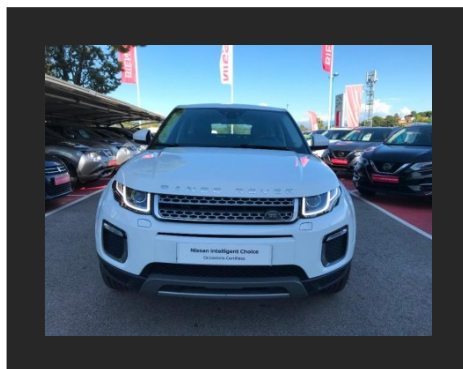

CLUB OCCASIONS

LAND-ROVER EVOQUE

26 990 €

N°VO	82270
MARQUE :	LAND-ROVER
MODÈLE :	EVOQUE
VERSION :	2.0 ED4 150 SE DYNAMIC 4X2 MARK IV E-CAPABILITY
ANNÉE :	2017
KILOMÉTRAGE :	59 419km
PUISSANCE FISCALE :	8 CV
BOÎTE DE VITESSE :	BVM
ENERGIE :	DIESEL
MISE EN CIRCULATION :	18/02/2017
COULEUR EXTÉRIEURE:	BLANC
GARANTIE :	Nissan Club Occasions 12 mois