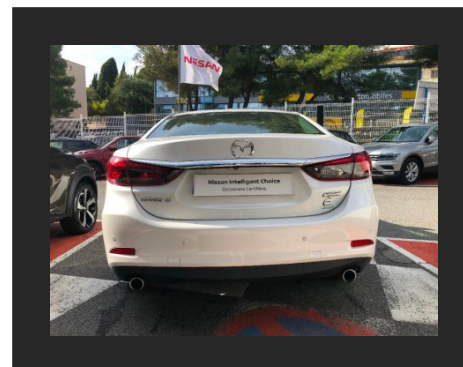

## MAZDA MAZDA 6

17 990 €

N°VO	82463
MARQUE :	MAZDA
MODÈLE :	MAZDA 6
VERSION :	2.2 SKYACTIV-D 175 S@LECTION
ANNÉE :	2016
KILOMÉTRAGE :	83 860km
PUISSANCE FISCALE :	9 CV
BOÎTE DE VITESSE :	BVM
ENERGIE :	DIESEL
MISE EN CIRCULATION :	04/10/2016
COULEUR EXTÉRIEURE:	BLANC
GARANTIE :	Nissan Club Occasions 12 mois